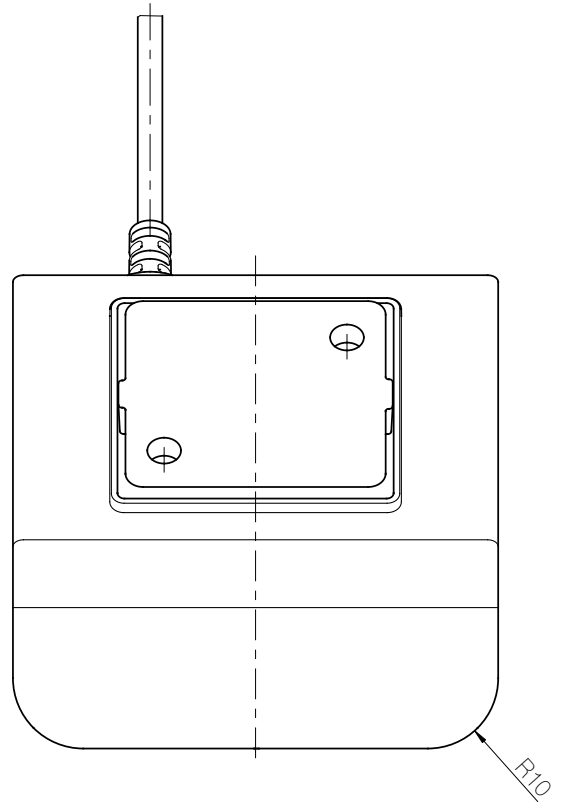

Vlastnosti :

- Intuitivní ovládací panel pro kancelářské stoly
- Světelný pruh pro funkci připomenutí
- 4 paměťové pozice
- Display
- Bluetooth[®]
- Barva : Černá (RAL 9005)
- Černý rovný kabel s konektorem modular Jack (RJ45) o délce 1700 mm
- PVC-Free[™]
- ZERO[™]: Velmi nízká spotřeba energie v režimu standby

Rozměry

DPG1C

Objednáací kód :

DPG	1	C	0	2	-	0	0	0	0	0	6		
												Kabel :	6 = 1700 mm (+/- 70 mm) rovný s konektorem RJ45
												Standard :	0 = cm 1 = palce
												Barva krytu :	0 = Černá (RAL 9005)
												Standard :	0 = Standard
												Standard :	0 = Standard
												Montáž :	0 = Šroub
												Barva displaye :	2 = Bílé znaky
												Možnost :	0 = Verze s omezením * 3 = Plná verze **
												Varianta :	C = Nahoru a dolů, paměť, Bluetooth® a připomenutí
												Kanály :	1 = Jedna reference
												Typ :	DPG