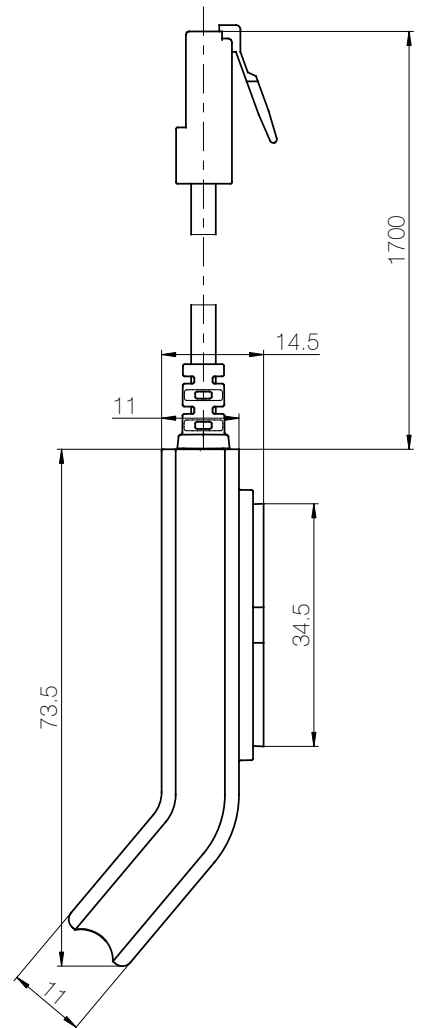

Rozměry

DPG1C

Objednáací kód :

DPG	1	C	0	2	-	0	0	0	0	0	6		
												Kabel :	6 = 1700 mm (+/- 70 mm) rovný s konektorem RJ45
												Standard :	0 = cm 1 = palce
												Barva krytu :	0 = Černá (RAL 9005)
												Standard :	0 = Standard
												Standard :	0 = Standard
												Montáž :	0 = Šroub
												Barva displaye :	2 = Bílé znaky
												Možnost :	0 = Verze s omezením * 3 = Plná verze **
												Varianta :	C = Nahoru a dolů, paměť, Bluetooth® a připomenutí
												Kanály :	1 = Jedna reference
												Typ :	DPG