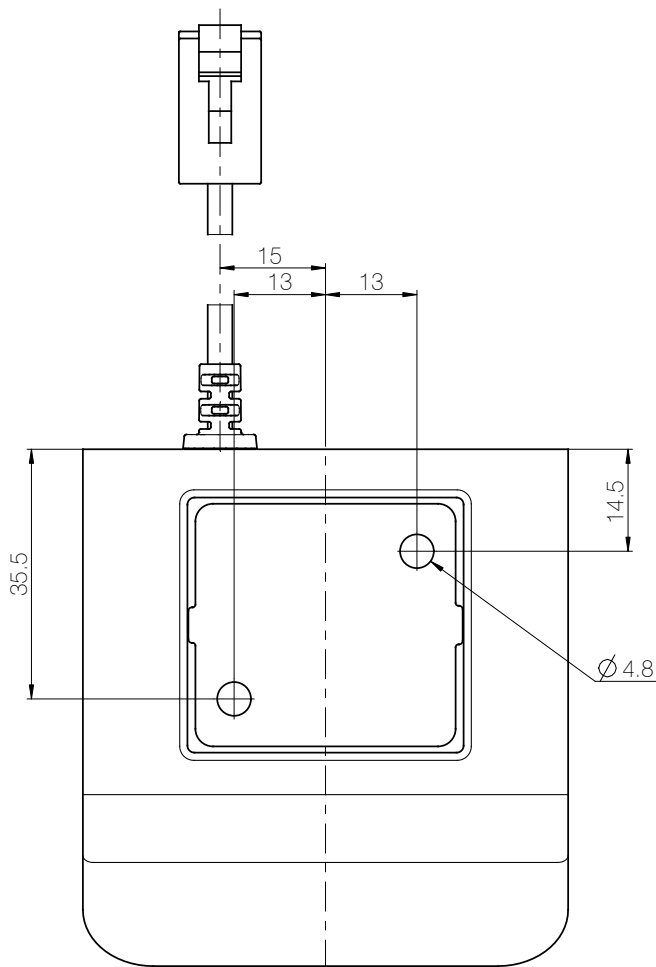

Vlastnosti :

- Intuitivní ovládací panel pro kancelářské stoly
- Světelný pruh pro funkci připomenutí
- 4 paměťové pozice
- Display
- Bluetooth[®]
- Barva : Černá (RAL 9005)
- Černý rovný kabel s konektorem modular Jack (RJ45) o délce 1700 mm
- PVC-Free[™]
- ZERO[™]: Velmi nízká spotřeba energie v režimu standby

Rozměry

DPG1C

Objednáací kód :

DPG	1	C	0	2	-	0	0	0	0	0	6		
												Kabel :	6 = 1700 mm (+/- 70 mm) rovný s konektorem RJ45
												Standard :	0 = cm 1 = palce
												Barva krytu :	0 = Černá (RAL 9005)
												Standard :	0 = Standard
												Standard :	0 = Standard
												Montáž :	0 = Šroub
												Barva displaye :	2 = Bílé znaky
												Možnost :	0 = Verze s omezením * 3 = Plná verze **
												Varianta :	C = Nahoru a dolů, paměť, Bluetooth® a připomenutí
												Kanály :	1 = Jedna reference
												Typ :	DPG