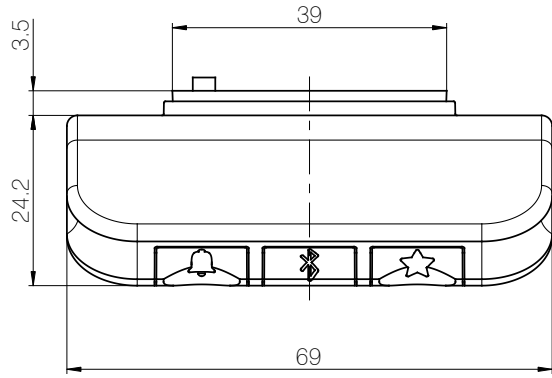

Rozměry

DPG1C

Objednáací kód :

DPG	1	C	0	2	-	0	0	0	0	0	6		
												Kabel :	6 = 1700 mm (+/- 70 mm) rovný s konektorem RJ45
												Standard :	0 = cm 1 = palce
												Barva krytu :	0 = Černá (RAL 9005)
												Standard :	0 = Standard
												Standard :	0 = Standard
												Montáž :	0 = Šroub
												Barva displaye :	2 = Bílé znaky
												Možnost :	0 = Verze s omezením * 3 = Plná verze **
												Varianta :	C = Nahoru a dolů, paměť, Bluetooth® a připomenutí
												Kanály :	1 = Jedna reference
												Typ :	DPG